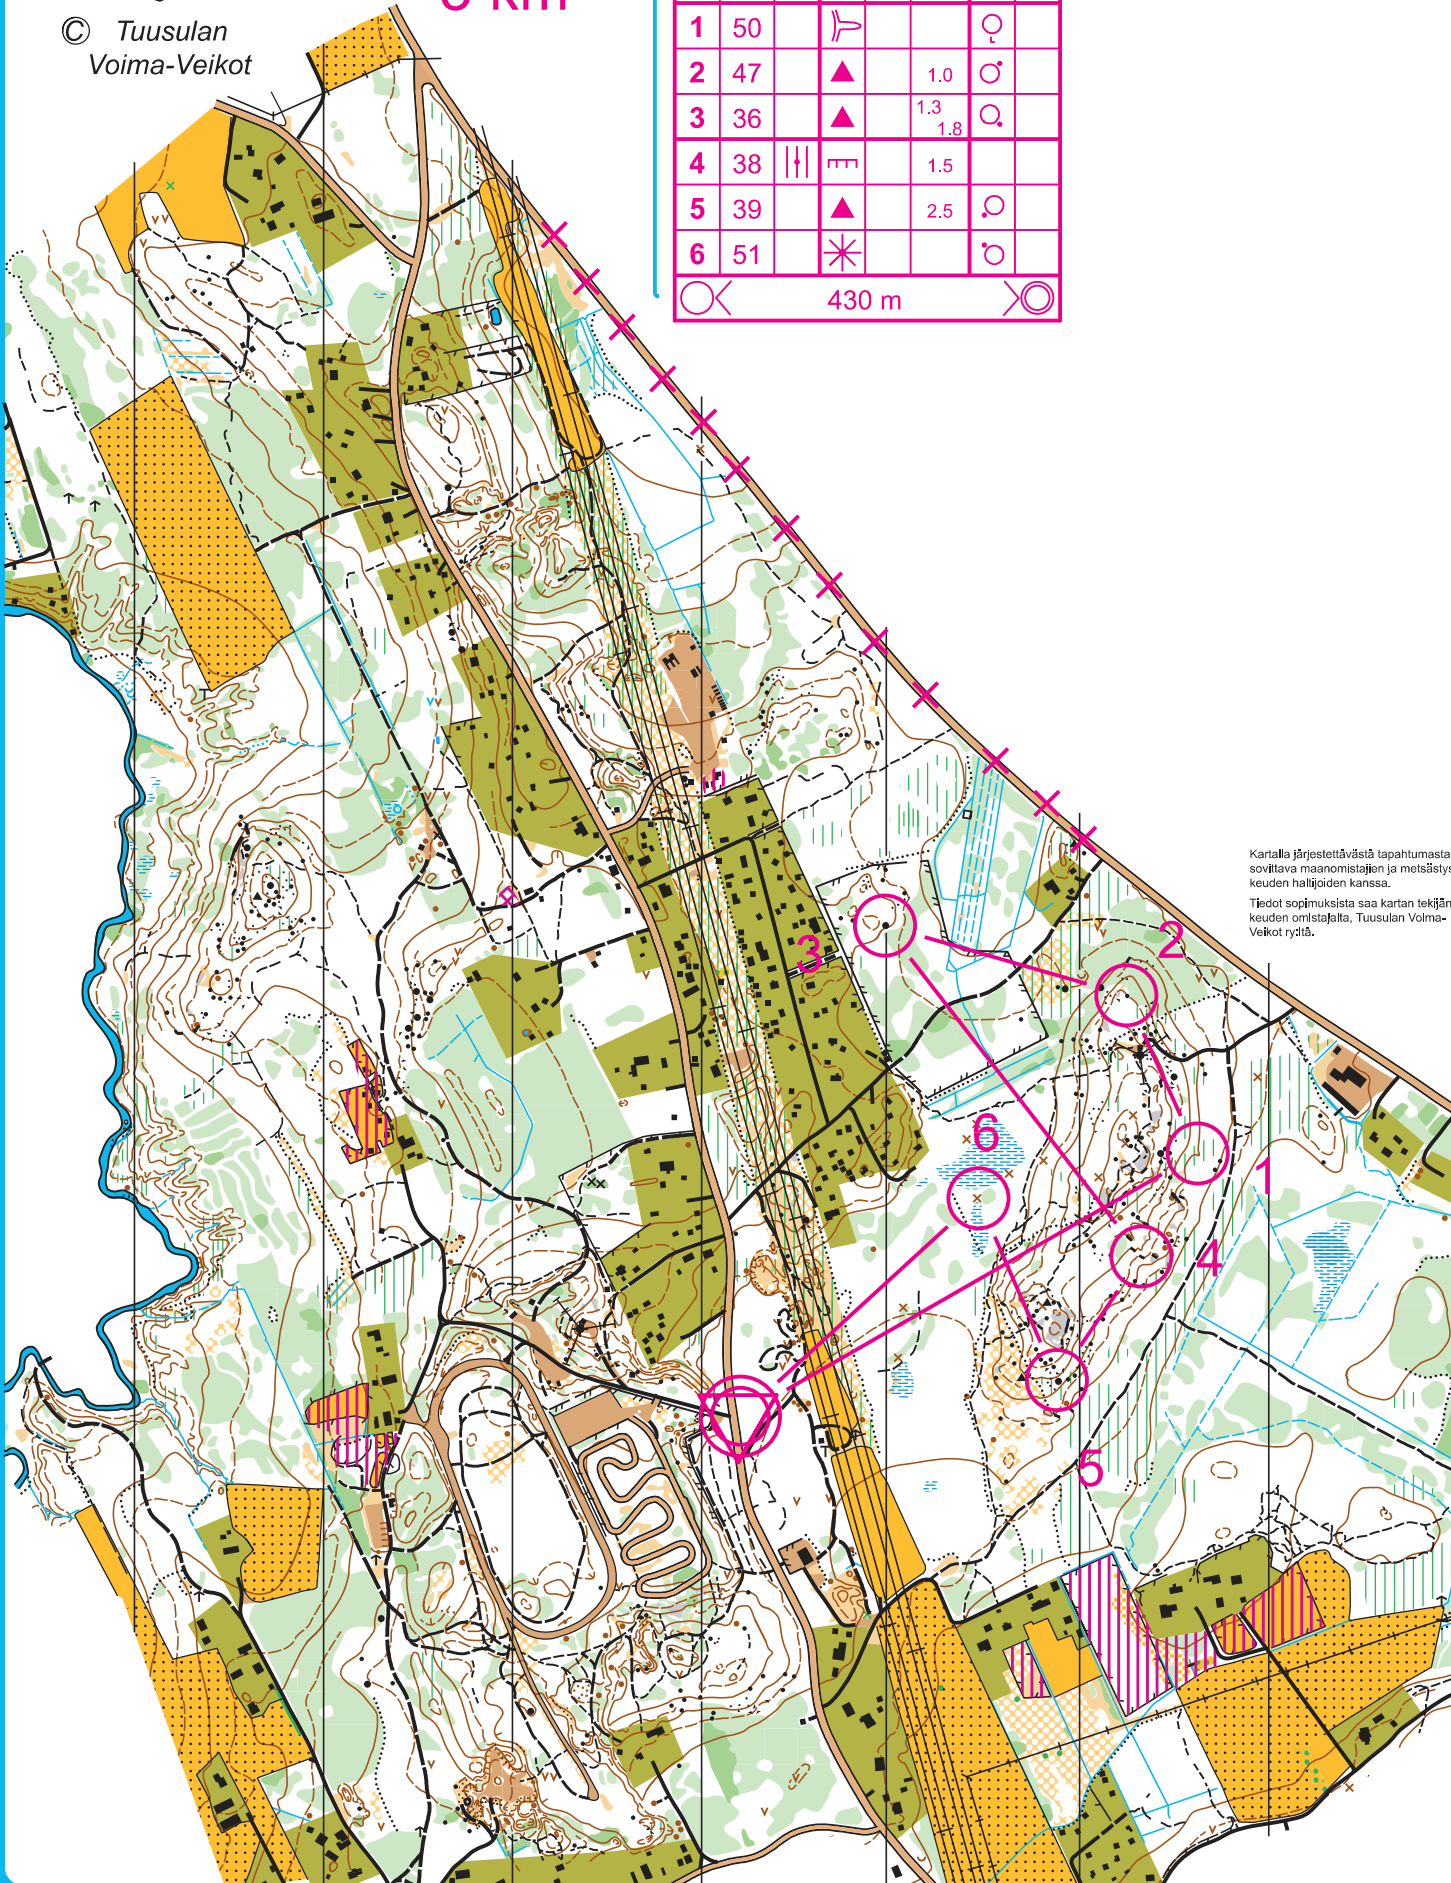

SUUNNISTUSKARTTA

SIIPPOONUMMI **Raksarast**

TUUSULA

2.5.2017

1:10000 / 5 m

3 km

© Tuusulan
Voima-Veikot

	3 km	2,7 km	
▷			
1	50	🏹	♀
2	47	▲	1.0 ♂
3	36	▲	1.3 ♀ 1.8
4	38	|||	1.5
5	39	▲	2.5 ♀
6	51	✳	♀
○	430 m		○