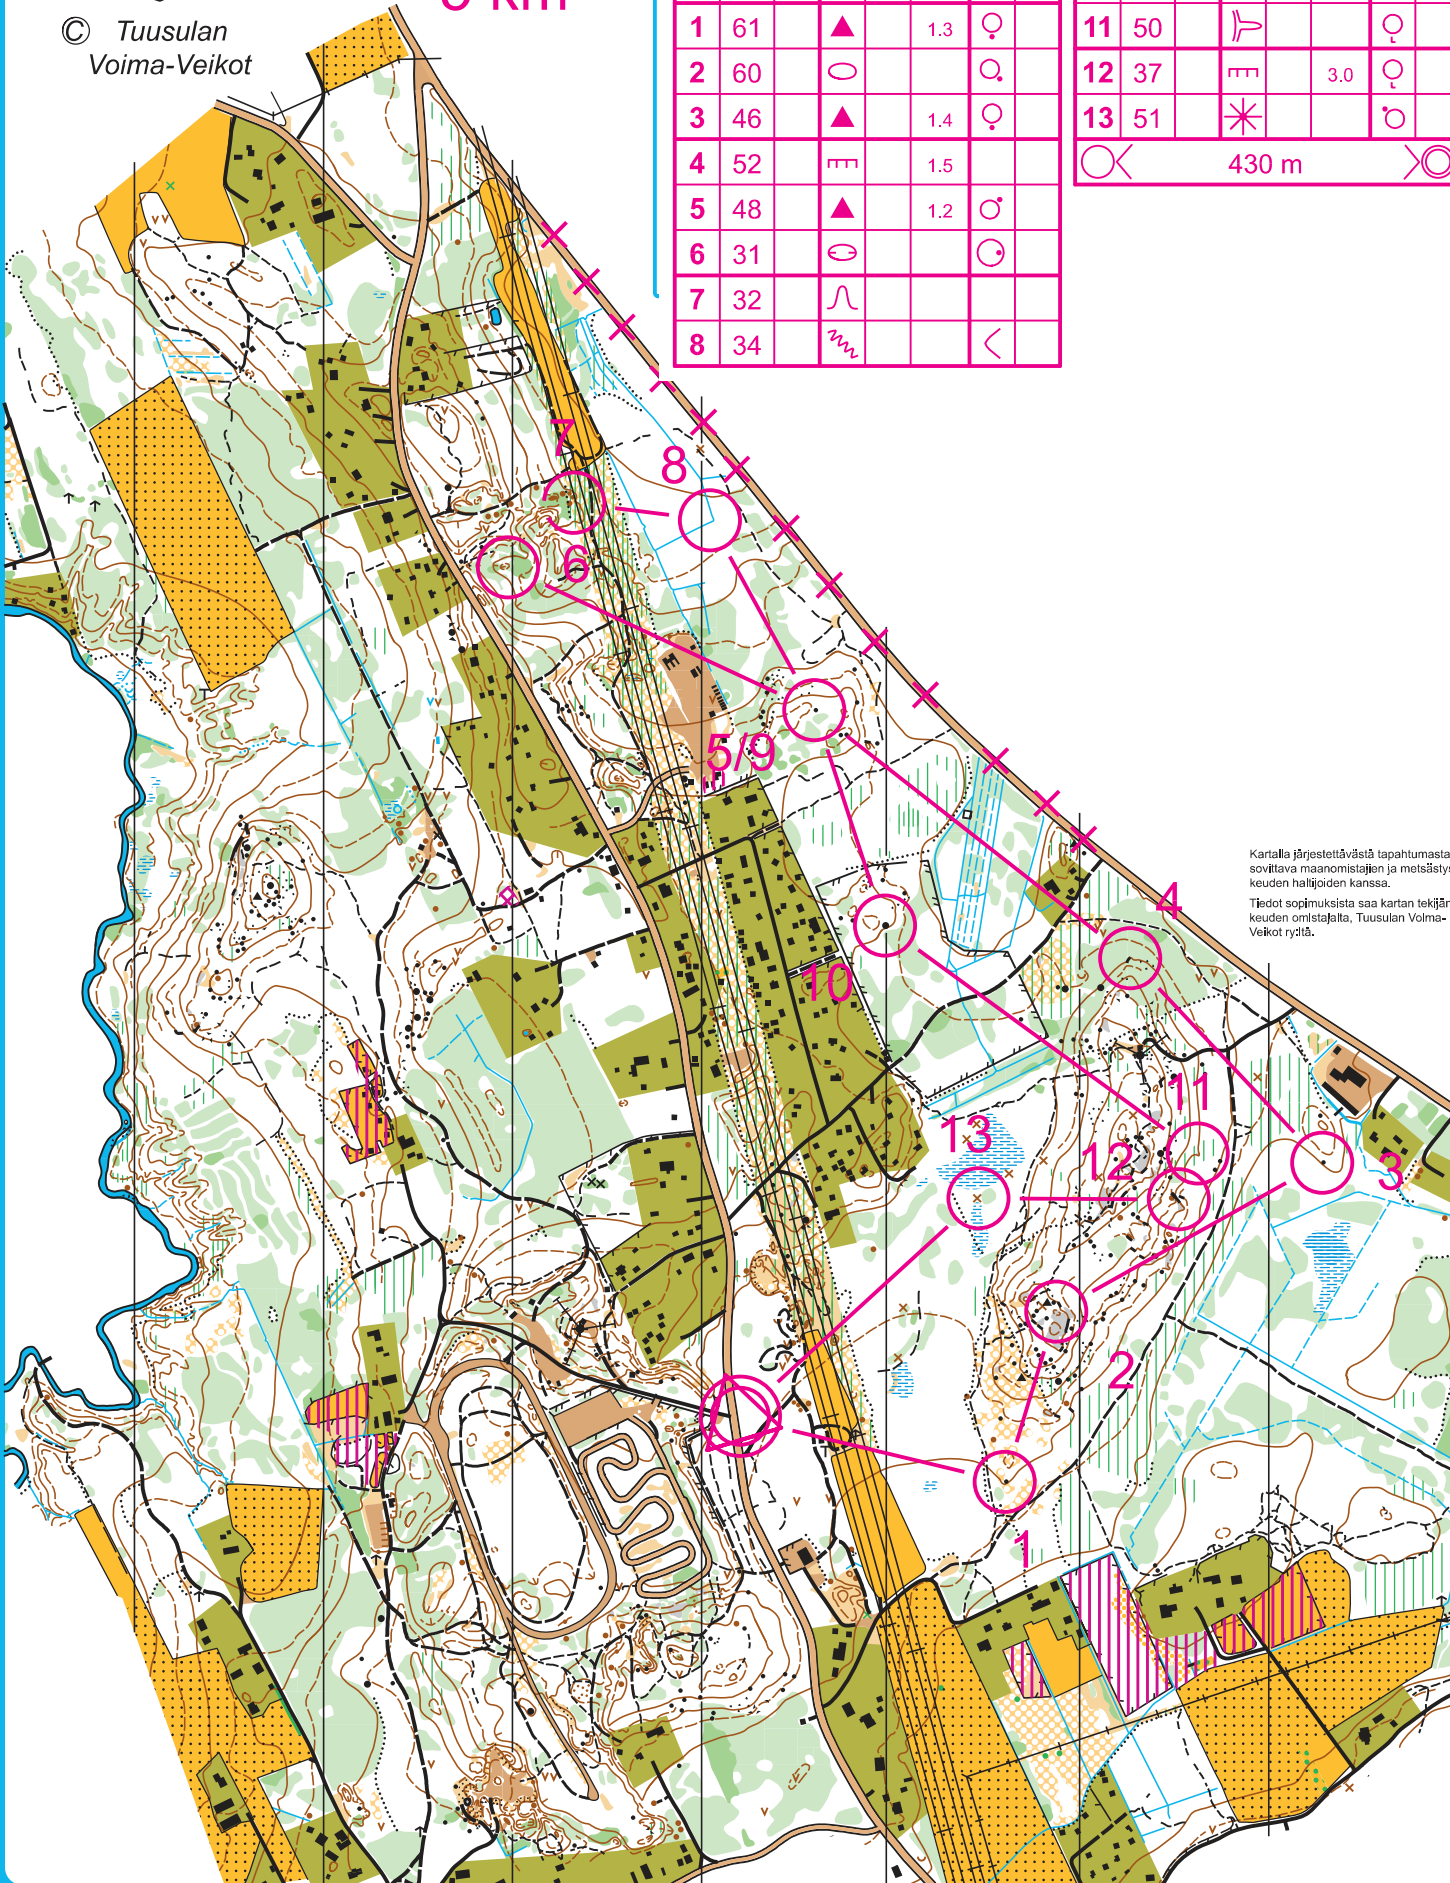

SUUNNISTUSKARTTA

SIIPPOONUMMI **Raksarast**

TUUSULA

2.5.2017

1:10000 / 5 m

5 km

© Tuusulan
Voima-Veikot

	5 km	4,5 km	
▷			
1	61	▲	1.3 ♀
2	60	○	♀
3	46	▲	1.4 ♀
4	52	≡	1.5
5	48	▲	1.2 ♂
6	31	◉	♂
7	32	∩	
8	34	~	<

9	48	▲	1.2	♂
10	36	▲	1.3 1.8	♀
11	50	≡		♀
12	37	≡	3.0	♀
13	51	✳		♂

○ 430 m ○