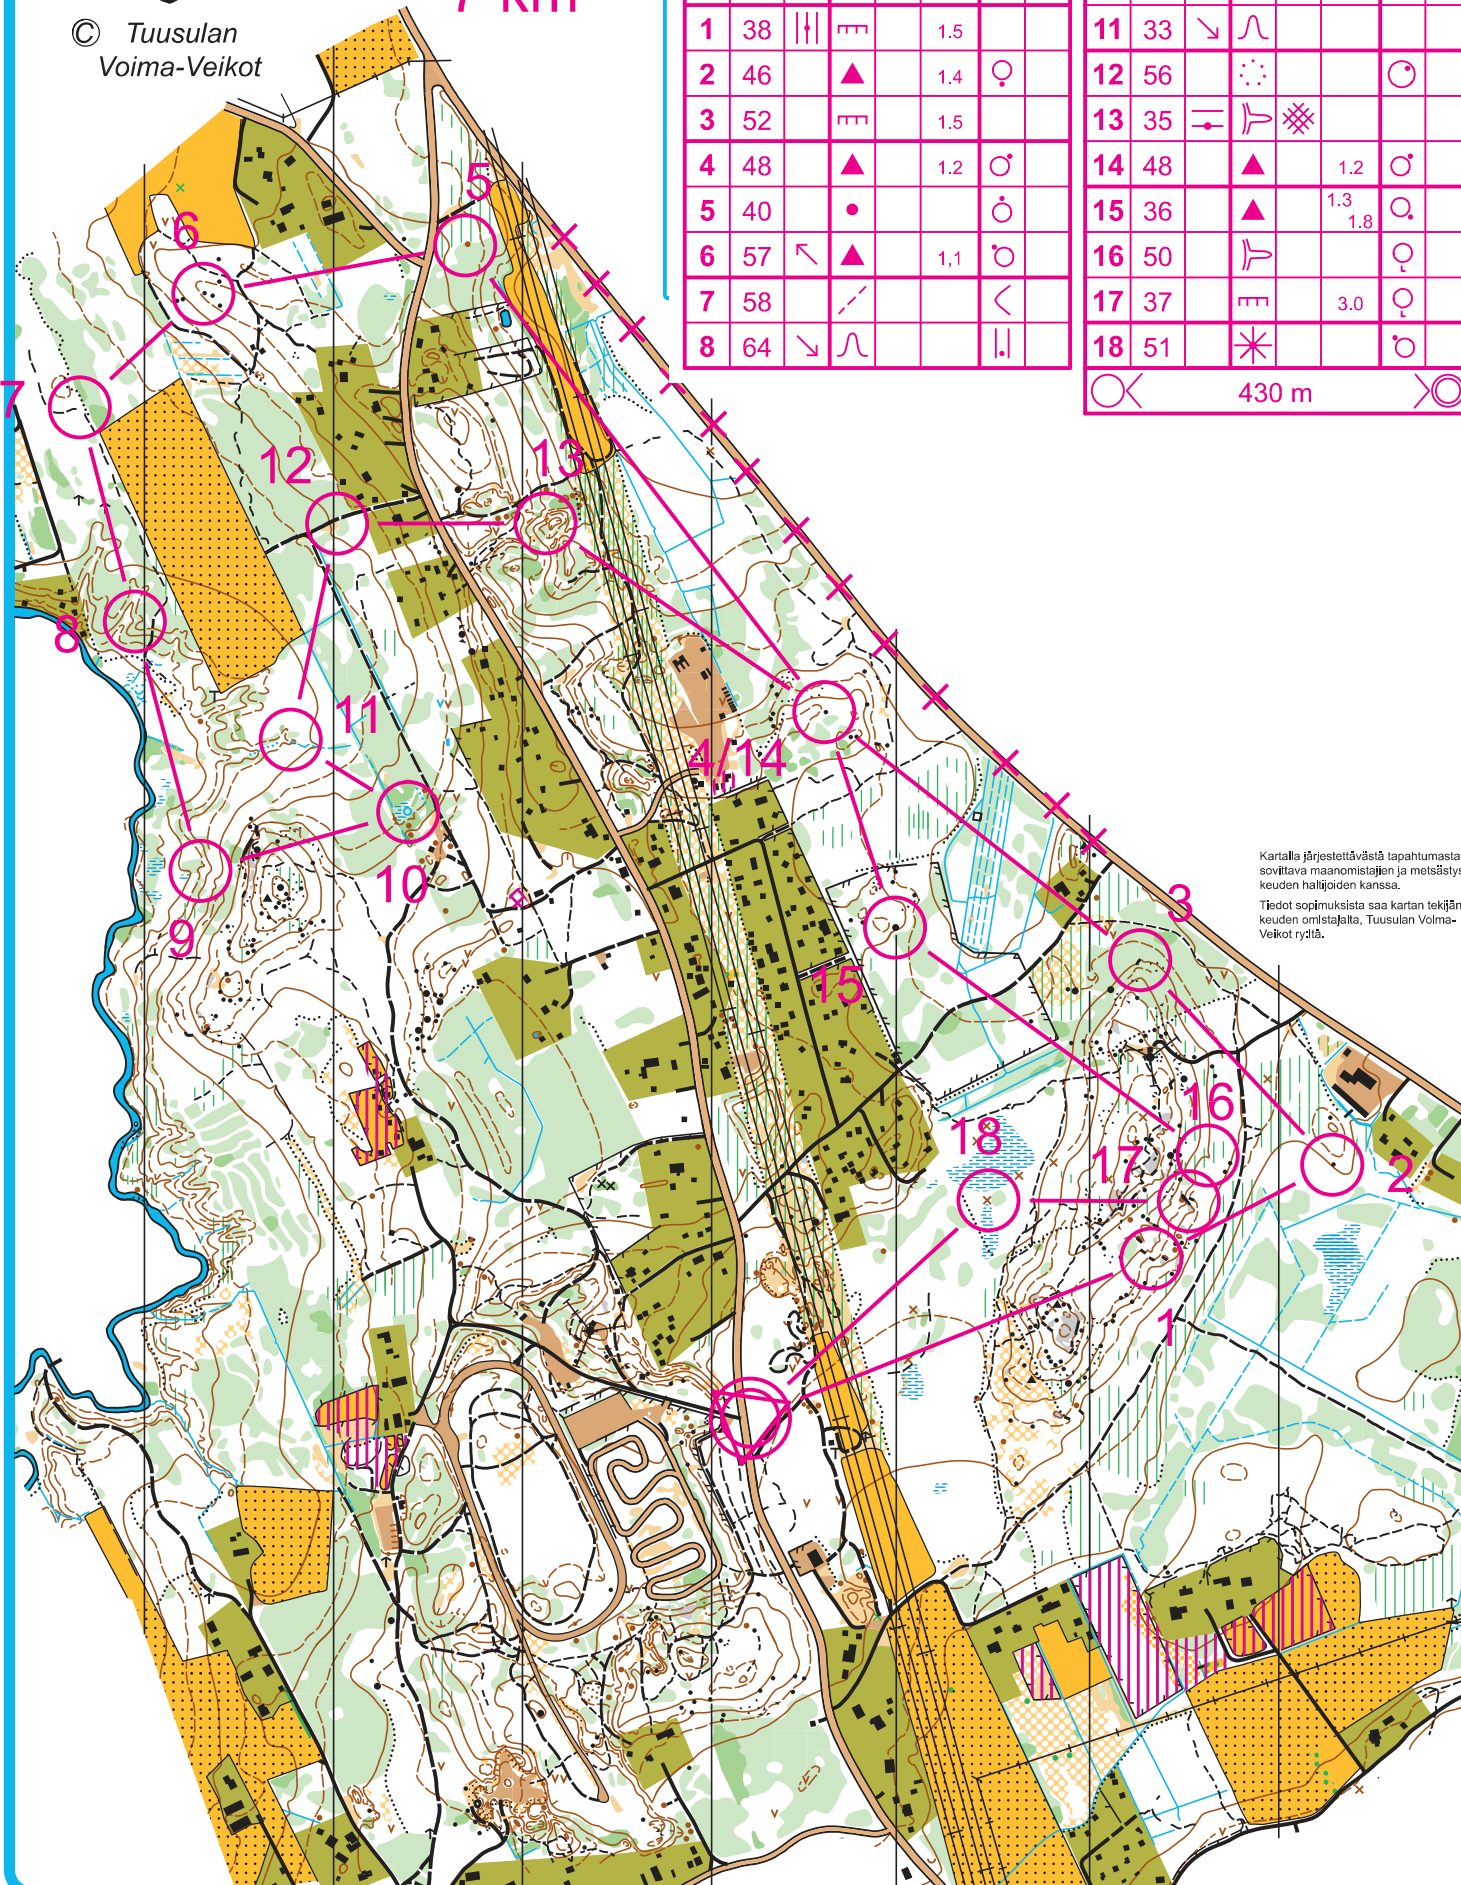

© Tuusulan
Voima-Veikot

SUUNNISTUSKARTTA

SIIPPOONUMMI **Raksarast**

TUUSULA

2.5.2017

1:10000 / 5 m

7 km

	7 km	6,8 km	
▷			
1	38	|||	1.5
2	46	▲	1.4 ♀
3	52	▬	1.5
4	48	▲	1.2 ♂
5	40	•	♂
6	57	↖	1,1 ♀
7	58	/	<
8	64	↘	||

9	67	↖		
10	70	∞		♂
11	33	↘	∞	
12	56	⋯		♂
13	35	↔	▬	
14	48	▲	1.2	♂
15	36	▲	1.3 1.8	♂
16	50	↖		♀
17	37	▬	3.0	♀
18	51	✱		♂

⊙ 430 m ⊙